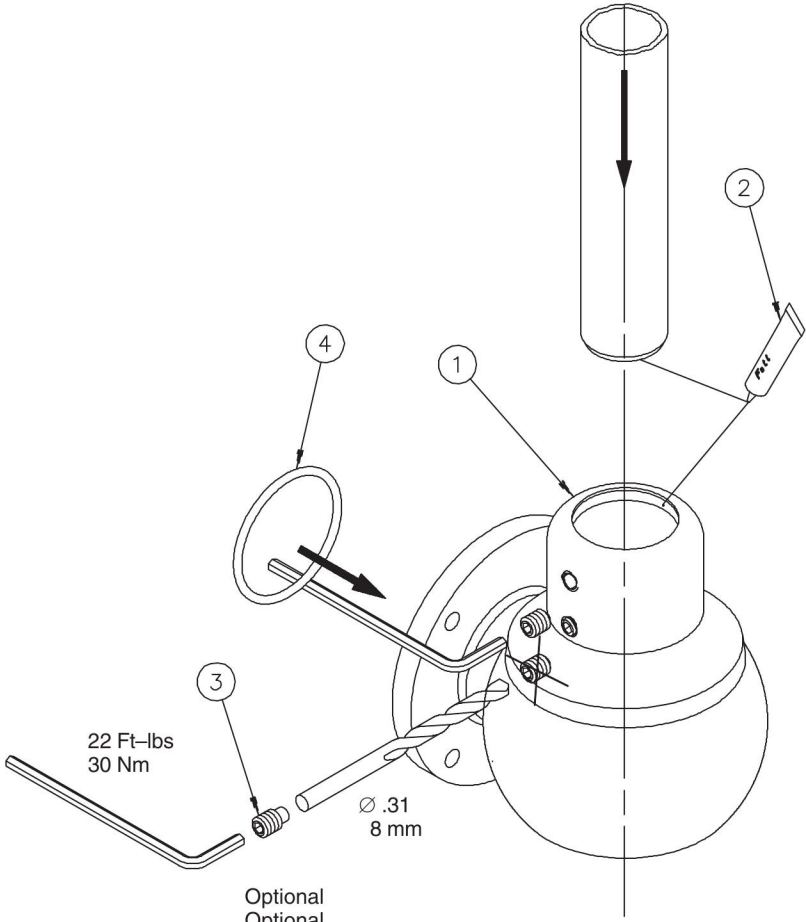

HOFFMAN

CS480

Wall Joint
Wandgelenk
articulation murale
unión para pared

1  (1x)	2  (1x)
3  (1x)	4  (1x)

Optional
Optional
Optionnel
Opcional

HOFFMAN