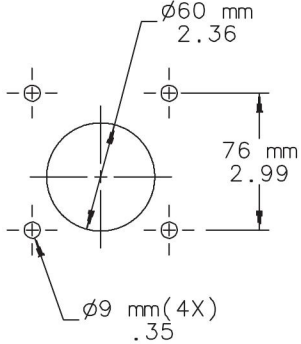

HOFFMAN

CS480

Wall Joint
Wandgelenk
articulation murale
unión para pared

1  (1x)	2  (1x)
3  (1x)	4  (1x)

Optional
Optional
Optionnel
Opcional

HOFFMAN